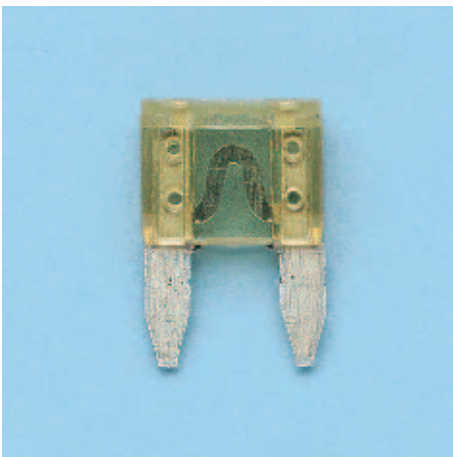

Fusible de enchufe plano "Maxi"

Amperios	Color	Art.N°	U/E
20	Amarillo	731 301 20	10
30	Verde	731 301 30	
40	Naranja	731 301 40	
50	Rojo	731 301 50	
60	Azul	731 301 60	
70	Beige	731 301 70	
80	Natural	731 301 80	

Fusible de enchufe plano "Mini"

Amperios	Color	Art.N°	U/E
2	Gris	731 300 02	25
3	Violeta	731 300 03	
5	Beige	731 300 05	
7,5	Marrón	731 300 075	
10	Rojo	731 300 10	
15	Azul	731 300 15	
20	Amarillo	731 300 20	
25	Natural	731 300 25	
30	Verde	731 300 30	

Fusible de enchufe plano "Micro"

Amperios	Color	Art. N°	U/E
2	Gris	731 302 02	10
3	Morado	731 302 03	
4	Rosa	731 302 04	
5	Beige	731 302 05	
7.5	Marrón	731 302 07	
10	Rojo	731 302 10	
15	Azul	731 302 15	
20	Amarillo	731 302 20	
25	Blanco	731 302 25	
30	Verde	731 302 30	

Fusible roscado "MEGA"

Amperios	Color	Art. N°	U/E
100	Amarillo	731 310 100	5
125	Verde	731 310 125	
150	Naranja	731 310 150	
175	Blanco	731 310 175	
200	Azul	731 310 200	
225	Marrón	731 310 225	
250	Rosa	731 310 250	
300	Gris	731 310 300	
500	Negro	731 310 500	